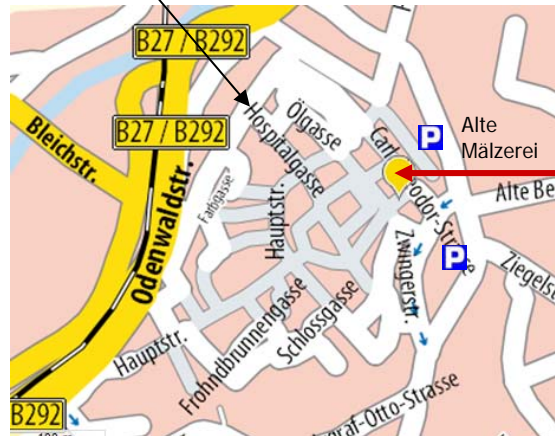

Bildungswerkstatt *früher*

Bildungswerkstatt *heute*
Collekturgasse 5
74821 Mosbach

Mit dem Auto: Vom Kaufland am Obertor → Chin. Restaurant „Tan Do“
→ rechts → wieder rechts → dann links → Bildungswerkstatt in der
Collekturgasse 5; Parkmöglichkeiten Parkhaus 5 bei der Alten Mälzerei
oder Parkplatz 6 (Oberes Parkdeck)
Zu Fuß: Von der Hauptstraße Central-Apotheke hoch in die
Schwanengasse → am Ende der Straße → links → 2. Haus auf der linken
Seite: Collekturgasse 5